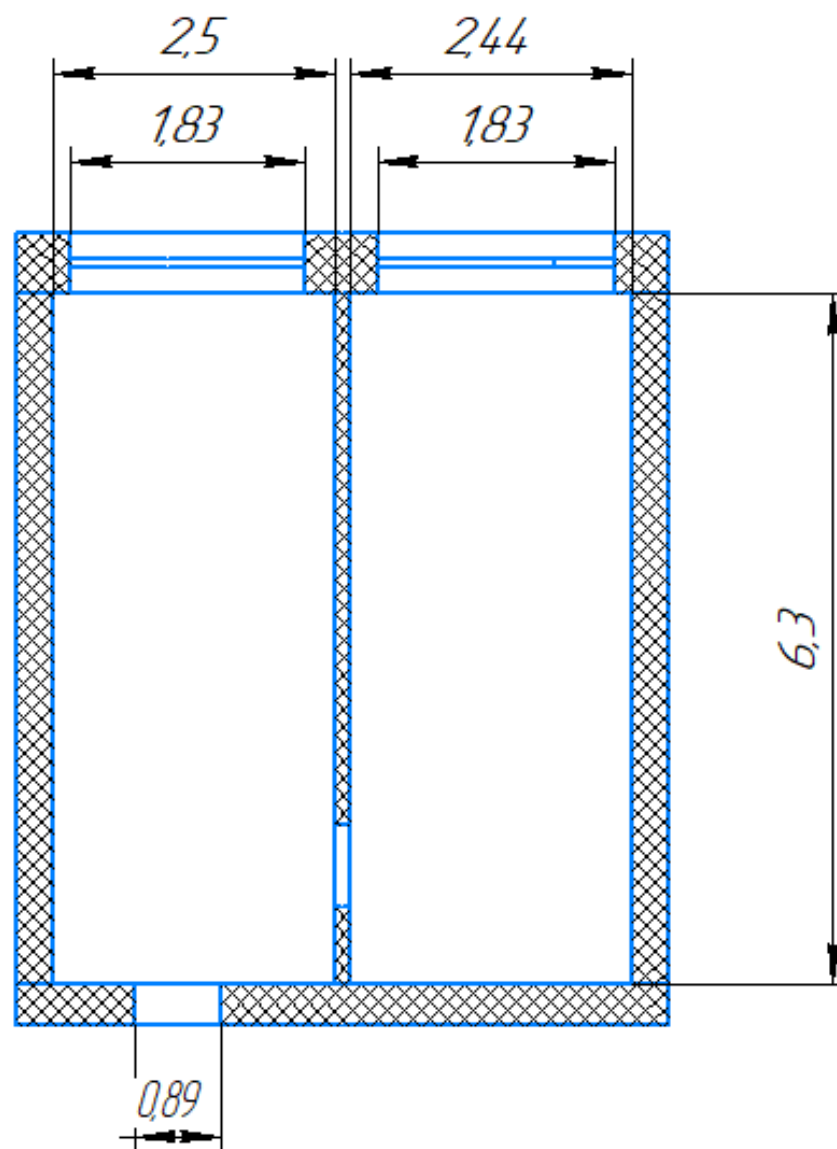

Доброшкола
Всё получится!

ПЛАН ПОМЕЩЕНИЯ