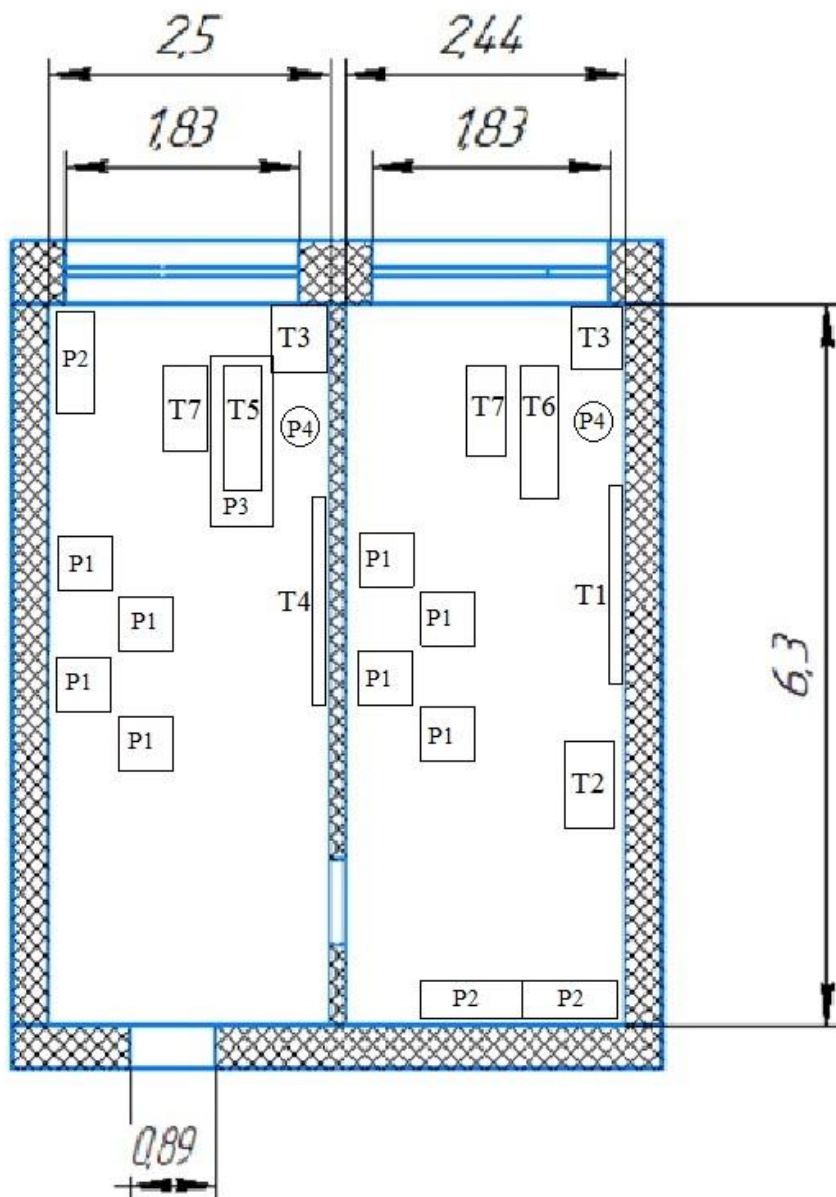

Доброшкола

Всё получится!

ПЛАН РАССТАНОВКИ ОБОРУДОВАНИЯ И МЕБЕЛИ

УСЛОВНЫЕ ОБОЗНАЧЕНИЯ

- P1 – парта-трансформер
- P2 – шкаф-стеллаж
- P3 – рабочее место учителя
- P4 – кресло