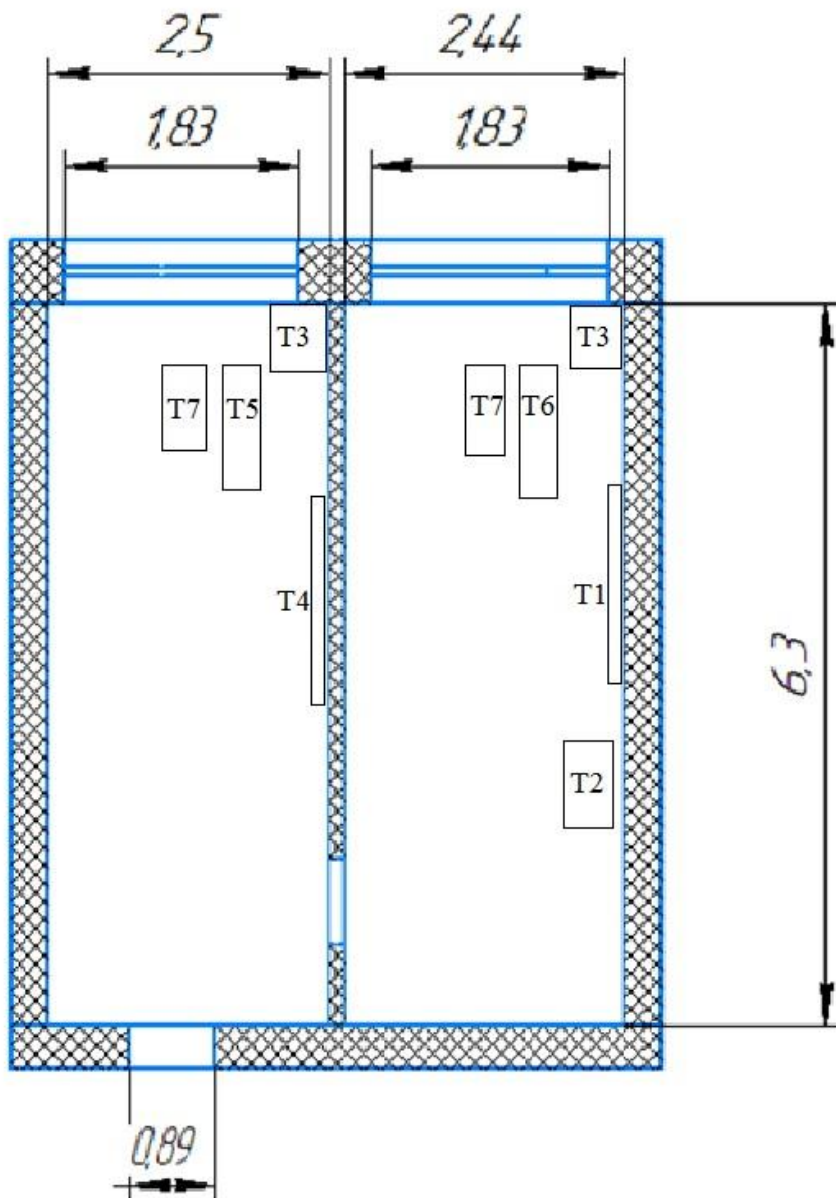

Доброшкола

Всё получится!

ПЛАН РАССТАНОВКИ ОБОРУДОВАНИЯ

УСЛОВНЫЕ ОБОЗНАЧЕНИЯ

- T1 - Интерактивная панель
  передвижная на стойке
- T2 - Набор "Сундук логопеда"
- T3 - Стерилизатор ультрафиолетовый
- T4 - Комплекс для обучения детей
  через движения тела
- T5 - Аппаратно-программный комплекс
- T6 - Профессиональный стол логопеда
- T7 - Зеркало для тренировки речи